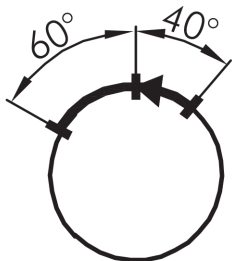

Leucht-Wahltaste links rastend, rechts tastend SWC

Rubrik:	Wahltaste (tastend/rastend)
Baureihe:	SHORTRON® Zwischenbau
Einbauöffnung:	Ø 22,3 mm
Schutzklasse:	II (Schutzisolierung)
Schutzart:	IP65
Schaltfunktion:	Tast- und Rasifunktion
Beleuchtung:	ja
Beschriftbar:	nein
Frontrahmen:	silberfarben
Form:	rund

Legende

I = Schaltstellung > =
Federrückzug