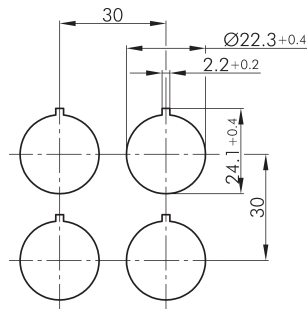

Leucht-Wahltaste links rastend, rechts tastend SWC

Rubrik:	Wahltaste (tastend/rastend)
Baureihe:	SHORTRON® Zwischenbau
Einbauöffnung:	Ø 22,3 mm
Schutzklasse:	II (Schutzisolierung)
Schutzart:	IP65
Schaltfunktion:	Tast- und Rasifunktion
Beleuchtung:	ja
Beschriftbar:	nein
Frontrahmen:	silberfarben
Form:	rund

Legende

I = Schaltstellung > =
Federrückzug