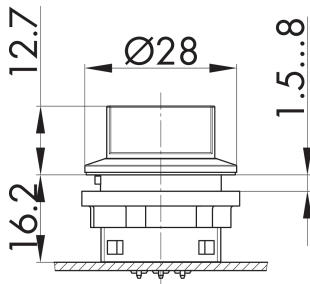

Leucht-Wahltaste links rastend, rechts tastend SWC

Rubrik:	Wahltaste (tastend/rastend)
Baureihe:	SHORTRON® Zwischenbau
Einbauöffnung:	Ø 22,3 mm
Schutzklasse:	II (Schutzisolierung)
Schutzart:	IP65
Schaltfunktion:	Tast- und Rasifunktion
Beleuchtung:	ja
Beschriftbar:	nein
Frontrahmen:	silberfarben
Form:	rund

Legende

I = Schaltstellung > =
Federrückzug